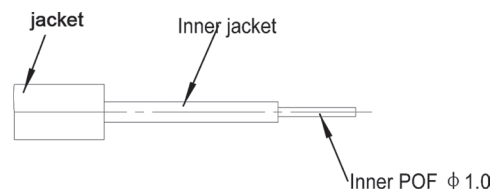

casual

TOSLINK connector / 3.5 mm connector

TOSLINK connector

Cross section

Wiring diagram

Opto-cable set

optical digital cable for audio data including 3.5 mm adapter

Article no.	Cable lengths (m)	Packaging dimensions (mm)	Weight (kg)	Figure	EAN Code
70365	0.50	Single carton: 185 x 80 x 25 Master carton (40 pcs.): 400 x 295 x 235	Single carton: 0.07 Master carton: 4.00		4 040849 703652
70366	1.00	Single carton: 185 x 80 x 25 Master carton (40 pcs.): 400 x 295 x 235	Single carton: 0.09 Master carton: 4.70		4 040849 703669
70368	2.00	Single carton: 185 x 80 x 35 Master carton (30 pcs.): 400 x 270 x 235	Single carton: 0.12 Master carton: 4.70		4 040849 703683
70369	3.00	Single carton: 185 x 180 x 40 Master carton (24 pcs.): 400 x 285 x 435	Single carton: 0.22 Master carton: 6.70		4 040849 703690
70370	5.00	Single carton: 185 x 180 x 40 Master carton (24 pcs.): 400 x 285 x 435	Single carton: 0.28 Master carton: 8.70		4 040849 703706
70371	7.50	Single carton: 185 x 180 x 55 Master carton (20 pcs.): 400 x 310 x 435	Single carton: 0.39 Master carton: 9.60		4 040849 703713
70372	10.00	Single carton: 185 x 180 x 55 Master carton (20 pcs.): 400 x 310 x 435	Single carton: 0.49 Master carton: 11.00		4 040849 703720
70374	15.00	Single carton: 185 x 180 x 75 Master carton (16 pcs.): 400 x 335 x 435	Single carton: 0.71 Master carton: 13.00		4 040849 703744
70375	20.00	Single carton: 185 x 180 x 75 Master carton (16 pcs.): 400 x 335 x 435	Single carton: 0.90 Master carton: 16.20		4 040849 703751