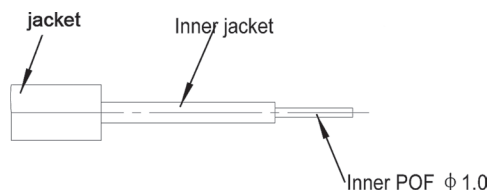

casual

TOSLINK-Stecker / 3,5 mm-Stecker

TOSLINK-Stecker

Kabelquerschnitt

Schaltplan

Artikelnr.	Kabellängen (m)	Verpackung (Maße in mm)	Gewicht (kg)	Abbildung	EAN Code
70365	0.50	Einzelkarton: 185 x 80 x 35 Export VPE (30 Stk.): 400 x 270 x 235	Einzelkarton: 0.07 Export VPE: 4.00		4 040849 703652
70366	1.00	Einzelkarton: 185 x 80 x 25 Export VPE (40 Stk.): 400 x 295 x 235	Einzelkarton: 0.09 Export VPE: 4.70		4 040849 703669
70368	2.00	Einzelkarton: 185 x 80 x 25 Export VPE (40 Stk.): 400 x 295 x 235	Einzelkarton: 0.12 Export VPE: 4.70		4 040849 703683
70369	3.00	Einzelkarton: 185 x 180 x 40 Export VPE (24 Stk.): 400 x 285 x 435	Einzelkarton: 0.22 Export VPE: 6.70		4 040849 703690
70370	5.00	Einzelkarton: 185 x 180 x 40 Export VPE (24 Stk.): 400 x 285 x 435	Einzelkarton: 0.28 Export VPE: 8.70		4 040849 703706
70371	7.50	Einzelkarton: 185 x 180 x 55 Export VPE (20 Stk.): 400 x 310 x 435	Einzelkarton: 0.39 Export VPE: 9.60		4 040849 703713
70372	10.00	Einzelkarton: 185 x 180 x 55 Export VPE (20 Stk.): 400 x 310 x 435	Einzelkarton: 0.49 Export VPE: 11.00		4 040849 703720
70374	15.00	Einzelkarton: 185 x 180 x 75 Export VPE (16 Stk.): 400 x 335 x 435	Einzelkarton: 0.71 Export VPE: 13.00		4 040849 703744
70375	20.00	Einzelkarton: 185 x 180 x 75 Export VPE (16 Stk.): 400 x 335 x 435	Einzelkarton: 0.90 Export VPE: 16.20		4 040849 703751

TARIC-Code: 85444290900

Bei Clicktronic® werden alle Kabel oberhalb einer Länge von 7,5 Metern gemäß der Testkriterien als Standard HDMI™-Kabel bezeichnet, auch wenn sie ursprünglich als High Speed HDMI™-Kabel ausgelegt wurden und ggf. auch über größere Distanzen eine deutliche Mehrleistung zeigen.