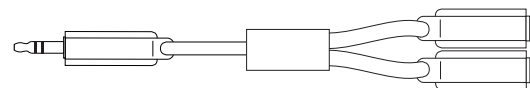

- kurzes Kabel zur Verminderung der mechanische Kräfte auf die Anschlussbuchse
- reine Kupferleiter und 2-fach Schirmung für klare Signalqualität
- 24-Karat vergoldete Kontakte für minimale Übertragungswiderstände

Technische Daten

Anschlüsse

Steckmaterial:	3-fach umspritztes PVC / ABS
Kontaktmaterial:	24-Karat-vergoldet
Schirmung:	ja
Anschluss 1, Typ:	3,5 mm KLINKEN-Stecker
Anschluss 1, Steckerlänge (mm):	39,8
Anschluss 1, Steckerbreite (mm):	14,0
Anschluss 1, Steckerhöhe (mm):	14,0
Anschluss 2, Typ:	2 x 3,5 mm KLINKEN-Kupplung
Anschluss 2, Steckerlänge (mm):	39,8
Anschluss 2, Steckerbreite (mm):	14,0
Anschluss 2, Steckerhöhe (mm):	14,0

Kabel

Typ:	Rundkabel
Länge (m):	0,14
Material Innenleiter:	OFC (sauerstofffreies Kupfer)
Durchmesser Innenleiter (mm):	25 x 0,120
AWG:	23
Anzahl Schirmungen:	2 x
Typ 1. Schirmung:	Aluminium-Folie
Typ 2. Schirmung:	Kupfer-Geflecht 42 Adern x 0,12 mm Querschnitt
Material Außenmantel:	hochelastisches PVC
Durchmesser Außenmantel (mm):	3,9
Knickschutz:	beidseitig

Signalübertragung

Übertragungsarten:	analoge Audiosignale

Allgemein

Betriebstemperatur von / bis (°C):	-10 / +80
Garantie (Jahre):	10

casual