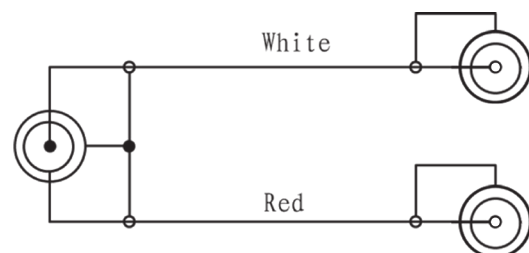

MP3 Sound-Duo

Adapter für den gleichzeitigen Anschluss von zwei
Kopfhörern/Lautsprechern

clicktronic[®]
entertainment.
pure.

Artikelnr.	Kabellängen (m)	Verpackung (Maße in mm)	Gewicht (kg)	Abbildung	EAN Code
70491	0,14	Einzelkarton: 80 x 75 x 30 Export VPE (80 Stk.): 370 x 345 x 235	Einzelkarton: 0,04 Export VPE: 4,70		 4 040849 704918