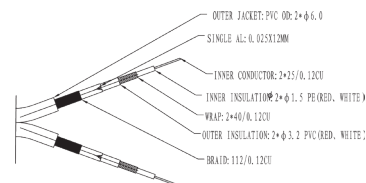

Kabelquerschnitt