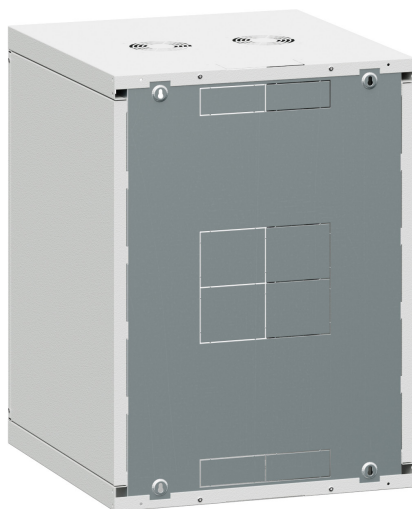

**DATASHEET**  
Nástěnné  
rozvaděče  
iSEVEN RQN

**CONTEG**

## iSEVEN RQN

RQN-15-60/60

➤ **Nástěnné rozvaděče iSEVEN RQN** jsou připravené pro každodenní používání s nepřekonatelným poměrem mezi cenou, užitnou hodnotou a kvalitou.