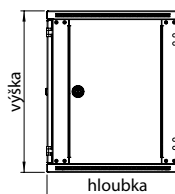

DOSTUPNÉ BAREVNÉ PŘEVEDENÍ:

RAL 7035

RUN-09-60/40

POPIS:

Rozměry

- Výška: 4, 6, 9, 12, 15, 18U
- Šířka: 600mm
- Hloubka: 400, 500 or 600mm

Konstrukce

- 1,25mm ocelový plech, nedělená

Vstupy pro kabeláž

- Horní a spodní vstupy kabelů, rozměr 150x56mm
- Kryté posuvnou záslepkou s křídlatými maticemi (DP-DB-200x68)
- Variabilní světlost vstupu v závislosti na počtu vstupujících kabelů do rozvaděče
- Otvory pro vstup kabelů posunuty až k zadní hraně pro přímý vstup kabelů podél stěny

NOSNOST 40KG

Typ	V v U	Rozměry v mm			Rozměry včetně obalu v mm			Hmotnost včetně obalu v kg	
		V	Š	H	Užitná hloubka	V	Š		H
RUN-04-60/40	4	267	600	400	380	290	620	430	14
RUN-06-60/40	6	358	600	400	380	378	620	430	16
RUN-09-60/40	9	491	600	400	380	510	620	430	20
RUN-12-60/40	12	624	600	400	380	645	620	430	23
RUN-15-60/40	15	758	600	400	380	778	620	430	27
RUN-18-60/40	18	891	600	400	380	910	620	430	33
RUN-04-60/50	4	267	600	500	480	290	620	530	16
RUN-06-60/50	6	358	600	500	480	378	620	530	18
RUN-09-60/50	9	491	600	500	480	510	620	530	23
RUN-12-60/50	12	624	600	500	480	645	620	530	26
RUN-15-60/50	15	758	600	500	480	778	620	530	30
RUN-18-60/50	18	891	600	500	480	910	620	530	36