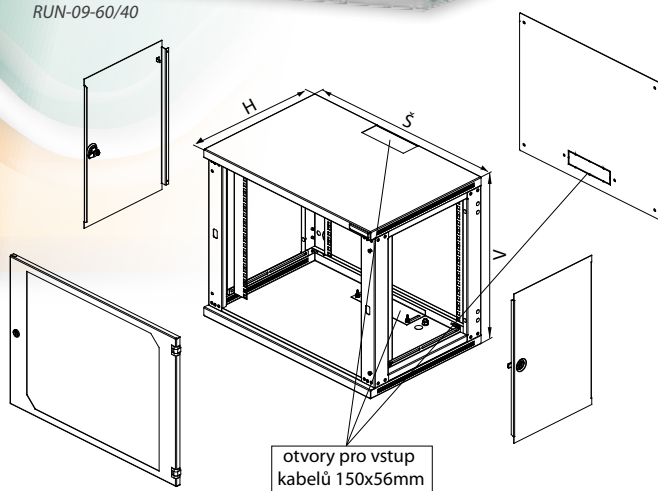

Rozvaděče řady RUN se instalují na stěnu. Nabízejí rozšířenou úroveň přístupu k uložené technice a to předními dveřmi a díky vybavení odnímatelnými uzamykatelnými bočnicemi i z boku. Rozvaděč má nedělenou konstrukci, čímž liší od nástěnného rozvaděče řady RUD. Rozvaděče jsou určeny pro instalaci patch panelů, aktivních prvků atd.

DOSTUPNÉ BAREVNÉ PŘEVEDENÍ:

RAL 7035

RUN-09-60/40

POPIS:

Rozměry

- Výška: 4, 6, 9, 12, 15, 18U
- Šířka: 600mm
- Hloubka: 400, 500 or 600mm

Konstrukce

- 1,25mm ocelový plech, nedělená

- Pravé nebo levé otevírání dveří – snadná záměna na místě instalace
- Úhel otevírání dveří 180°

Zadní panel

- Odnímatelný zadní kryt se vstupy pro kabeláž
- Otvory umožňující instalovat 19" zařízení v zadní části, pokud je rozvaděč používán bez zadního panelu
- Zadní montážní otvory pro instalaci na zeď

Vstupy pro kabeláž

- Horní a spodní vstupy kabelů, rozměr 150x56mm
- Kryté posuvnou záslepkou s křídlatými maticemi (DP-DB-200x68)
- Variabilní světlost vstupu v závislosti na počtu vstupujících kabelů do rozvaděče
- Otvory pro vstup kabelů posunuty až k zadní hraně pro přímý vstup kabelů podél stěny